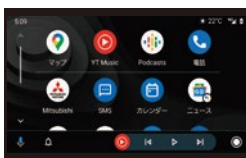

Android Auto™に対応

ハンズフリー通話はもちろん、YouTube Music™の音楽を楽しんだり、AWA、Spotify、Amazon Musicなどのアプリに簡単にアクセスできます。