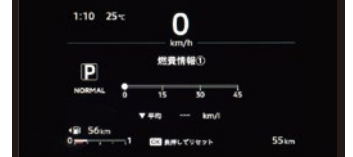

### マルチインフォメーションディスプレイ

7インチの液晶ディスプレイはグラフィックを細部まで鮮やかに表現し、高い視認性をもたします。また、エコドライブをサポートする情報やタイヤアングルガイド、点検日のお知らせなどカーライフに役立つ情報も表示します。

※画像は表示例です。